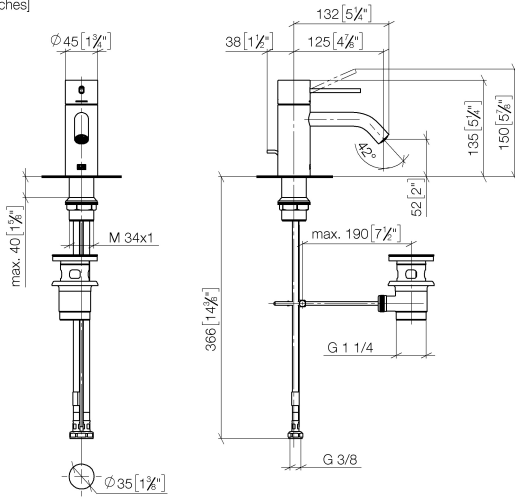

# META META SLIM Waschtisch-Einhandbatterie mit Ablaufgarnitur - Light Gold gebürstet

META

33 501 662

- Ausladung 125 mm
- starrer Auslauf
- runder luftangereicherter Strahl
- Armaturenhöhe 134 mm
- Höhe bis Luftsprudler 52 mm
- Bohrungsdurchmesser 35 mm
- 2x Druckschlauch M 8 x 1 eingeschraubt, dichtheitsgeprüft
- Durchfluss max. 5,7 l/min
- bleifrei
- Dieses Produkt leistet einen Beitrag zur Erfüllung der Vorgaben von nachhaltigen Gebäudezertifizierungen, z.B. LEED®, BREEAM®, DGNB

Nur für Becken mit Überlauf geeignet.

	Light Gold gebürstet	33 501 662-27
	Chrom	33 501 662-00
	Platin gebürstet	33 501 662-06
	Platin	33 501 662-08
	Dark Chrome	33 501 662-19
	Light Gold	33 501 662-26
	Messing gebürstet (23kt Gold)	33 501 662-28
	Rot	33 501 662-29
	Orange	33 501 662-30
	Dunkelgrün	33 501 662-31
	Schwarz matt	33 501 662-33
	Bronze gebürstet	33 501 662-42
	Champagne gebürstet (22kt Gold)	33 501 662-46
	Champagne (22kt Gold)	33 501 662-47
	Chrom gebürstet	33 501 662-93
	Dark Platinum gebürstet	33 501 662-99

33 501 662  
mm [inches]

**Durchflussdiagramm**

33 501 662  
Ersatzteile für die  
anderen  
Oberflächenvarianten  
finden Sie hier:  
Chrom